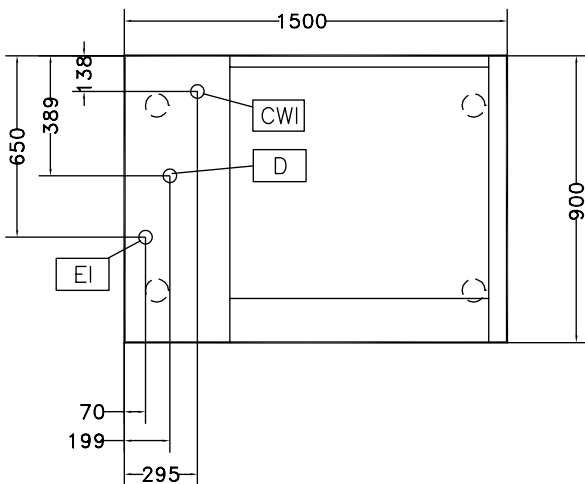

Päältä

Sähkö

Jännite:

660034 (LV300R)

400 V/3N ph/50 Hz

Kokonaisteho:

1.2 kW

Vesi

Poistoputken koko:

2"

Kylmän veden sisääntulon koko:

1"

Avaintieto

Altaan tilavuus:

300 lt

Kapasiteetti per jakso - kevyet vihannekset

10 kg

Kapasiteetti per jakso - raskaat vihannekset

40 kg

Ulkomitat, leveys:

1500 mm

Ulkomitat, syvyys:

900 mm

Ulkomitat, korkeus:

850 mm

Nettopaino (kg):

190