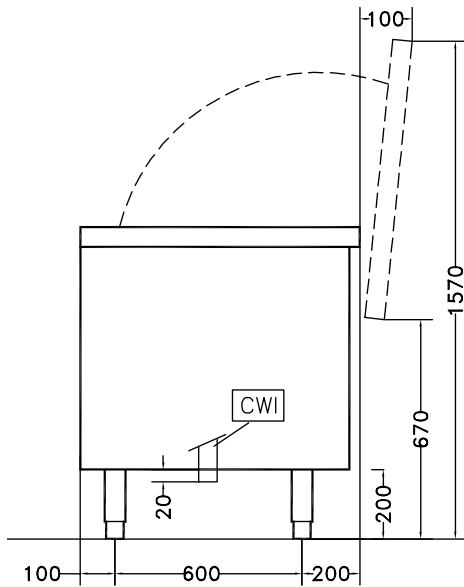

Rakenne

- Valmistettu AISI 304 ruostumattomasta teräksestä.
- Altaiden kapasiteetti 10 kg kevyitä vihanneksia tai 40 kg raskaita vihanneksia jaksoa kohti.

HYVÄKSYNTÄ: _____

Edestä

Sivulta

CWI = Kylmän veden sisääntulo
 D = Poisto
 EI = Sähköliitäntä

Poistoputken koko:

2"

Kylmän veden sisääntulon koko:

1"

Avaintieto

Altaan tilavuus:

300 lt

Kapasiteetti per jakso - kevyet vihannekset

10 kg

Kapasiteetti per jakso - raskaat vihannekset

40 kg

Ulkomitat, leveys:

1500 mm

Ulkomitat, syvyys:

900 mm

Ulkomitat, korkeus: